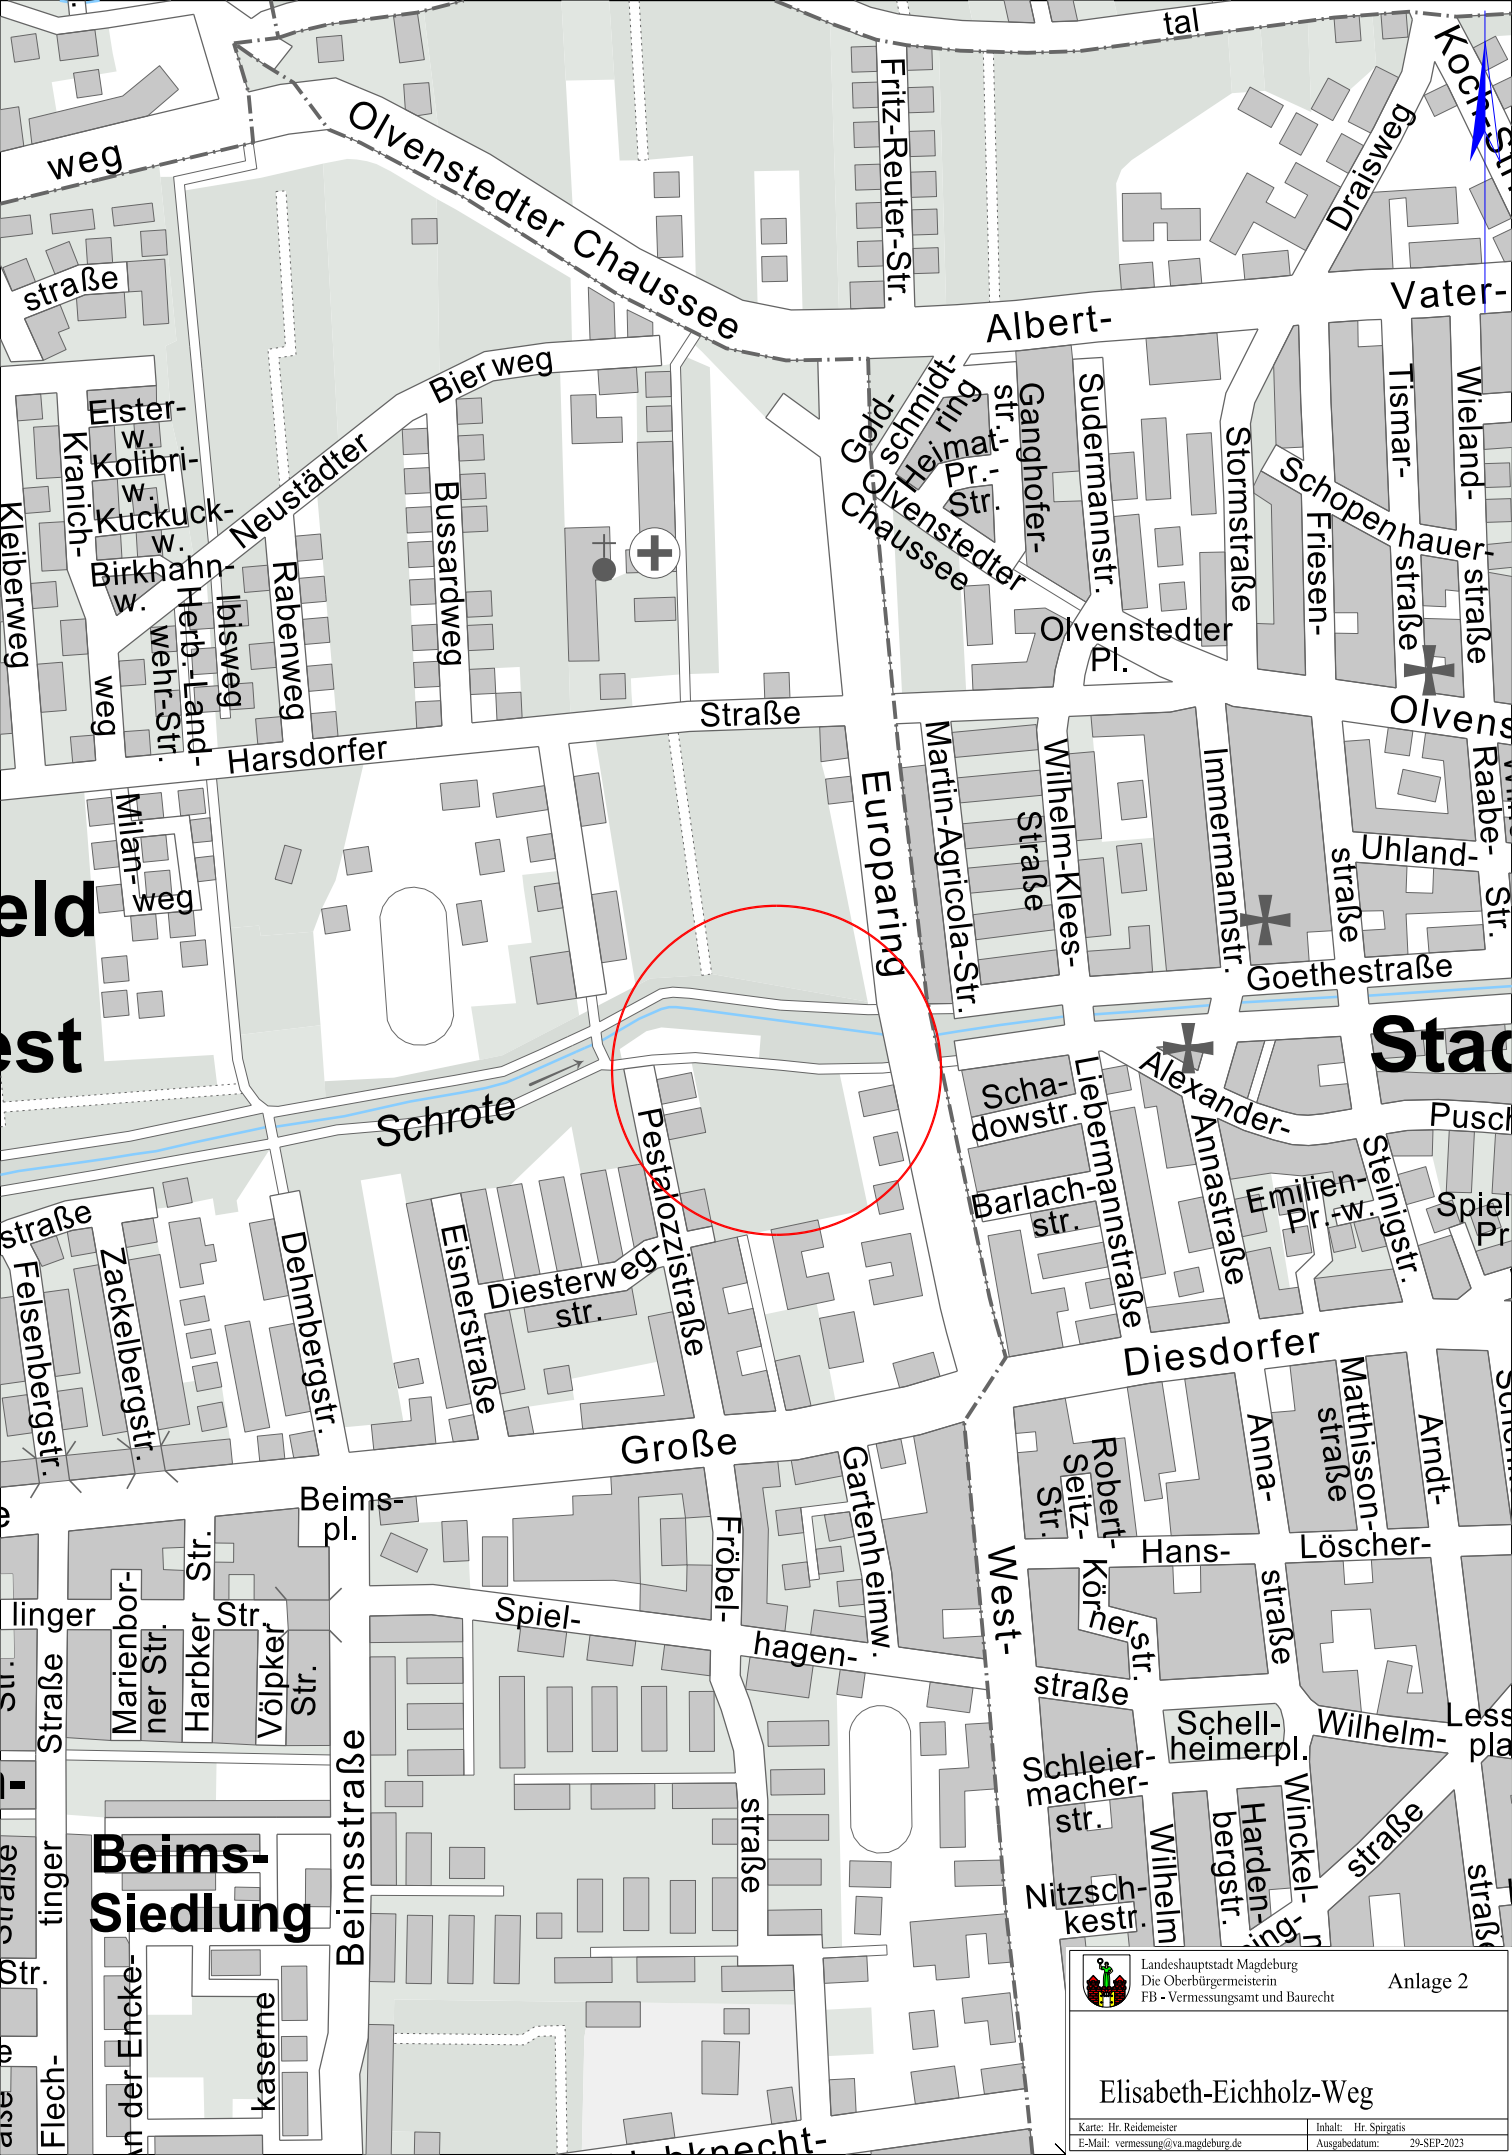

## Elisabeth-Eichholz-Weg

Karte: Hr. Reidemeister  
 E-Mail: [vermessung@va.magdeburg.de](mailto:vermessung@va.magdeburg.de)

Inhalt: Hr. Spigatis  
 Ausgabedatum: 29-SEP-2023

Olvenstedter Chaussee

Fritz-Reuter-Str.

Albert-

Vater-

weg

straße

Elster-  
w.  
Kranich-  
Kolibri-  
w.  
Kuckuck-  
w.  
Birkhahn-  
w.  
Herb-Land-  
weh-Str.  
weg

Neustädter

Bierweg

Bussardweg

Rabenweg

Harsdorfer

Straße

Geld-  
Schmidt-  
Olvenstedter  
Chaussee

Ganghofer-  
str.  
Sudermannstr.

Olvenstedter  
Pl.

Stormstraße

Schopenhauer-  
straße

Schrote

Pestalozzistraße

Diesterweg-  
str.

Eiserstraße

Dehmbergstr.

Scha-  
dowstr.

Liebermannstraße

Alexander-  
Annastraße