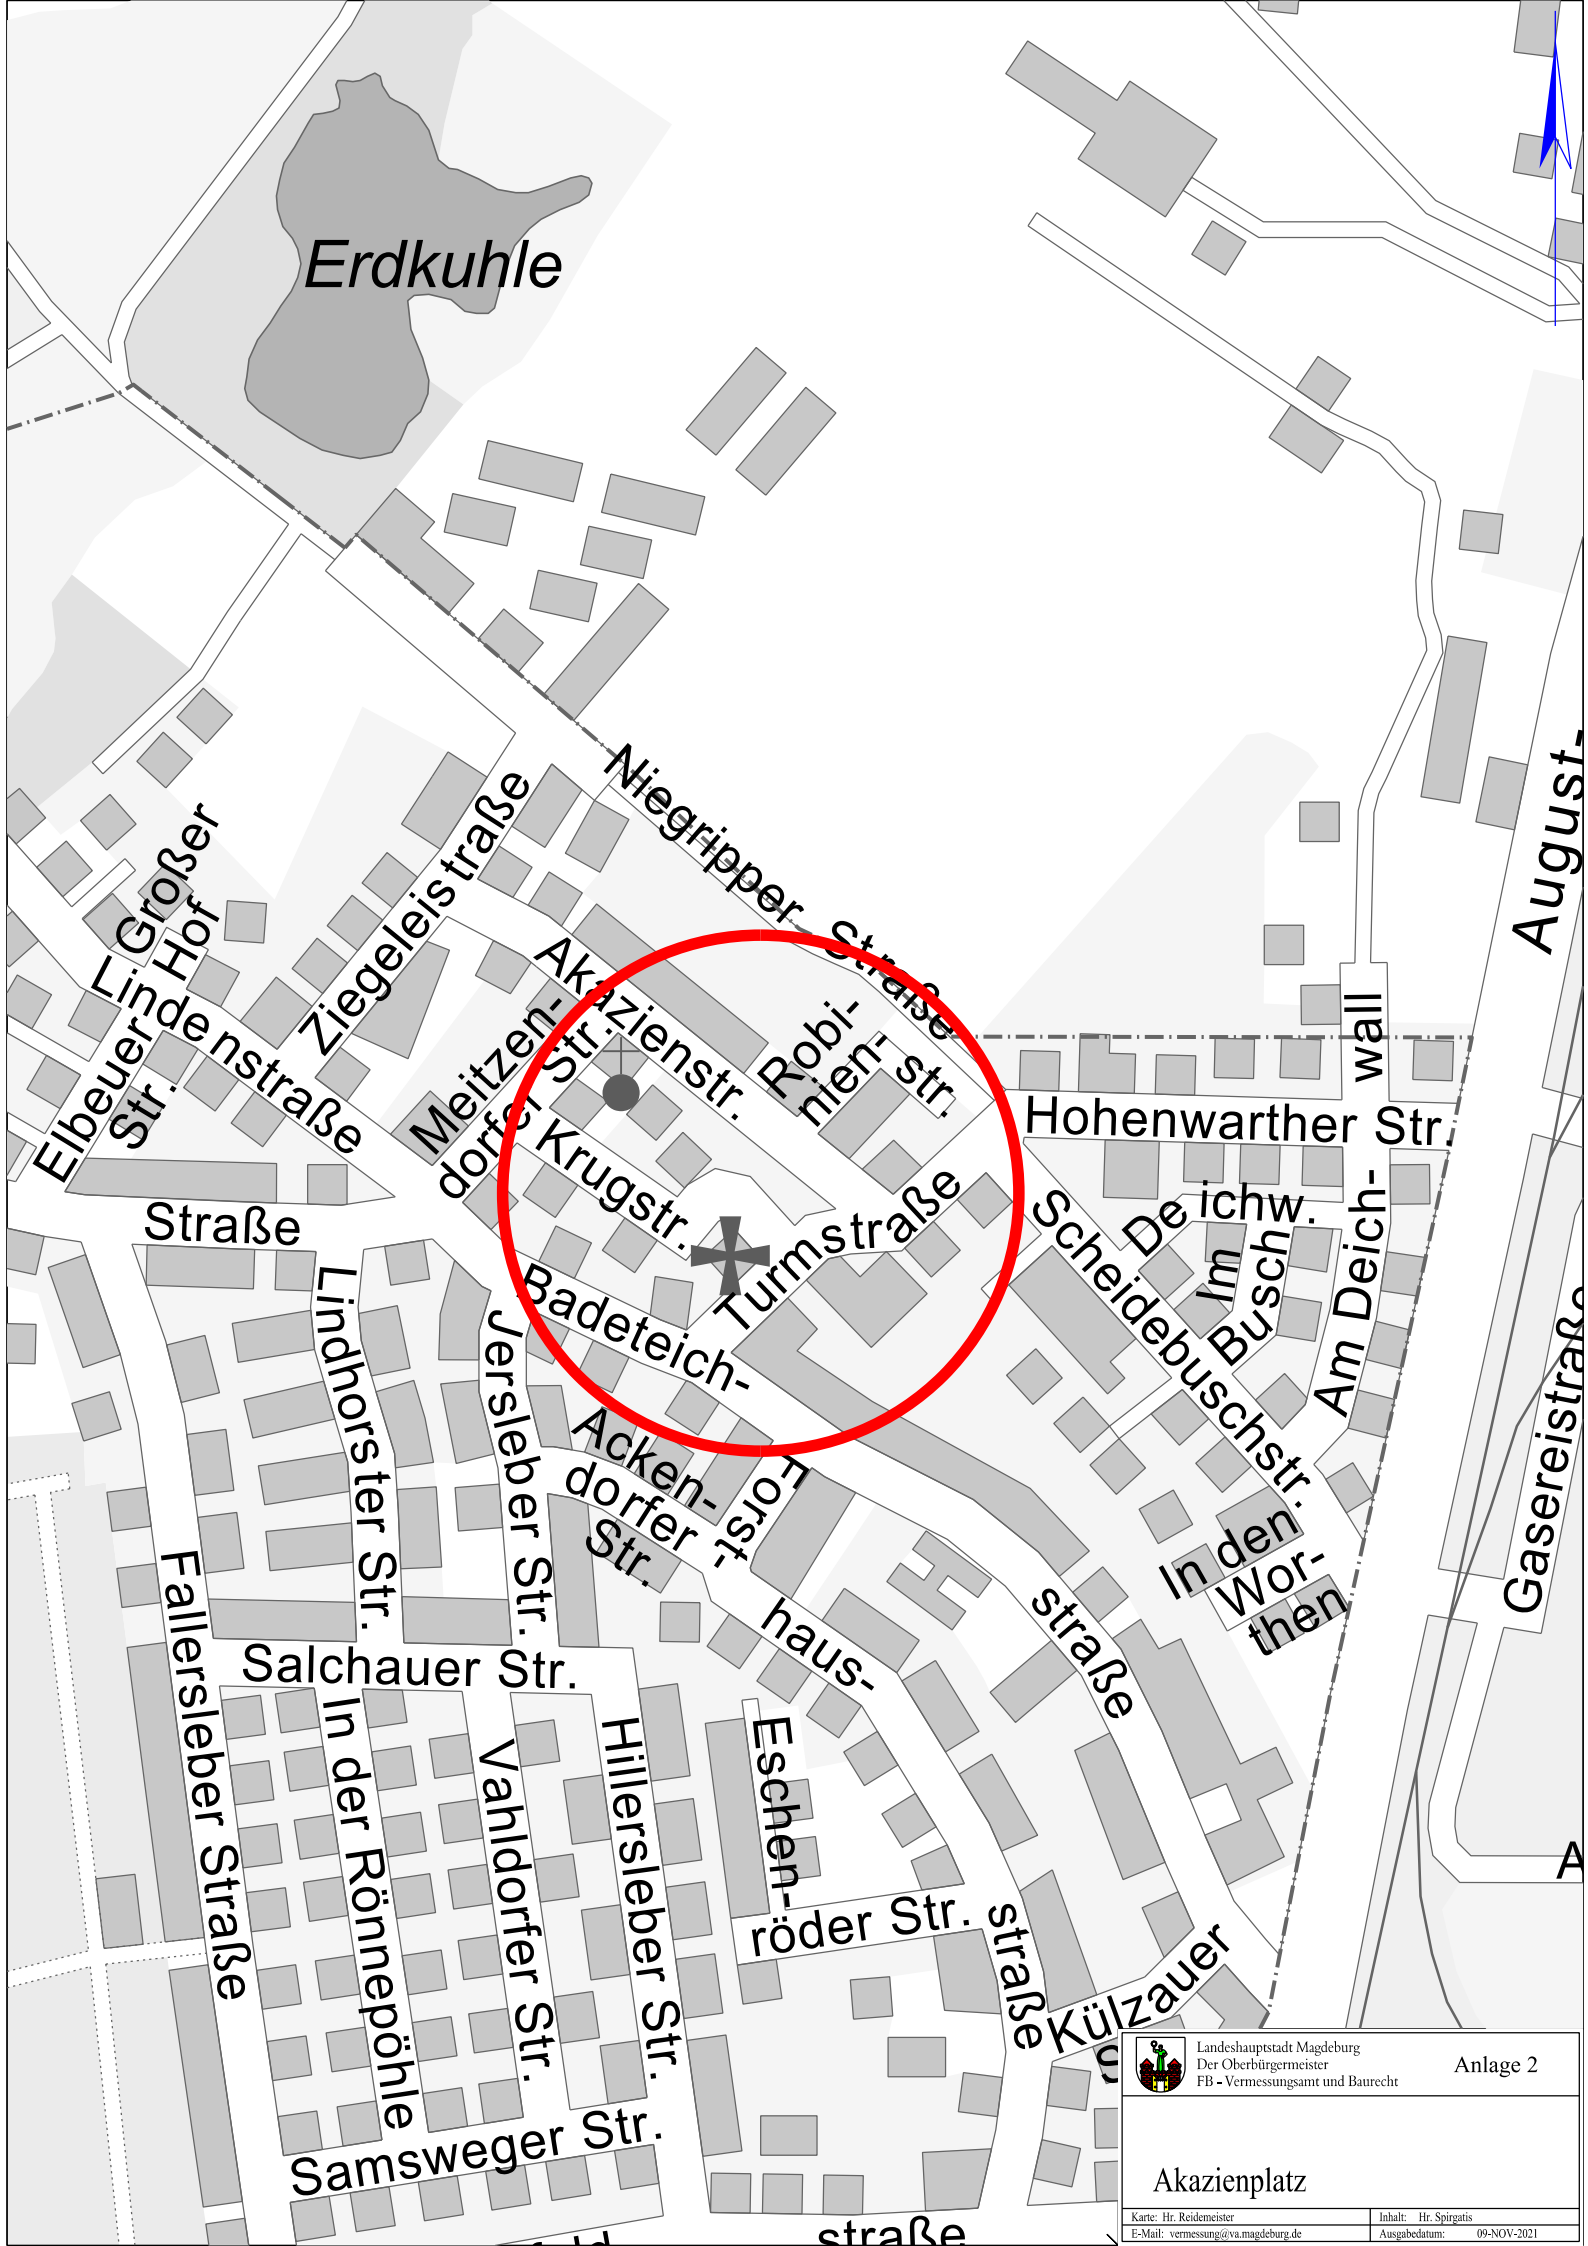

	Landeshauptstadt Magdeburg Der Oberbürgermeister FB - Vermessungsamt und Baurecht	Anlage 1
	Akazienplatz	
Karte: Hr. Reidemeister		Inhalt: Hr. Spürgatis
E-Mail: vermessung@va.magdeburg.de		Ausgabedatum: 09-NOV-2021

Erdkuhle

August-

Elbeuer
Str.
Linde
nstraße
Großer
Hof

Ziegeleis
traße
Meitzen-
dorfstr.

Niegripper-
straße
Akazienstr.
Robi-
nienstr.

Krugstr.

Turmstraße

Hohenwarther Str.

Straße

Lindhorster
Str.

Jersleber
Str.

Badeteich-

Acken-
dorfer
Str.

Forst-
haus-
straße

Scheidebuschstr.
Im
Busch
Am Deich-

wall

Fallersleber
Straße

Salchauer Str.

In der Rönne-
pöhle

Vahldorfer
Str.

Hillersleber
Str.

Eschen-
röder Str.

straße

In den
Wor-
then