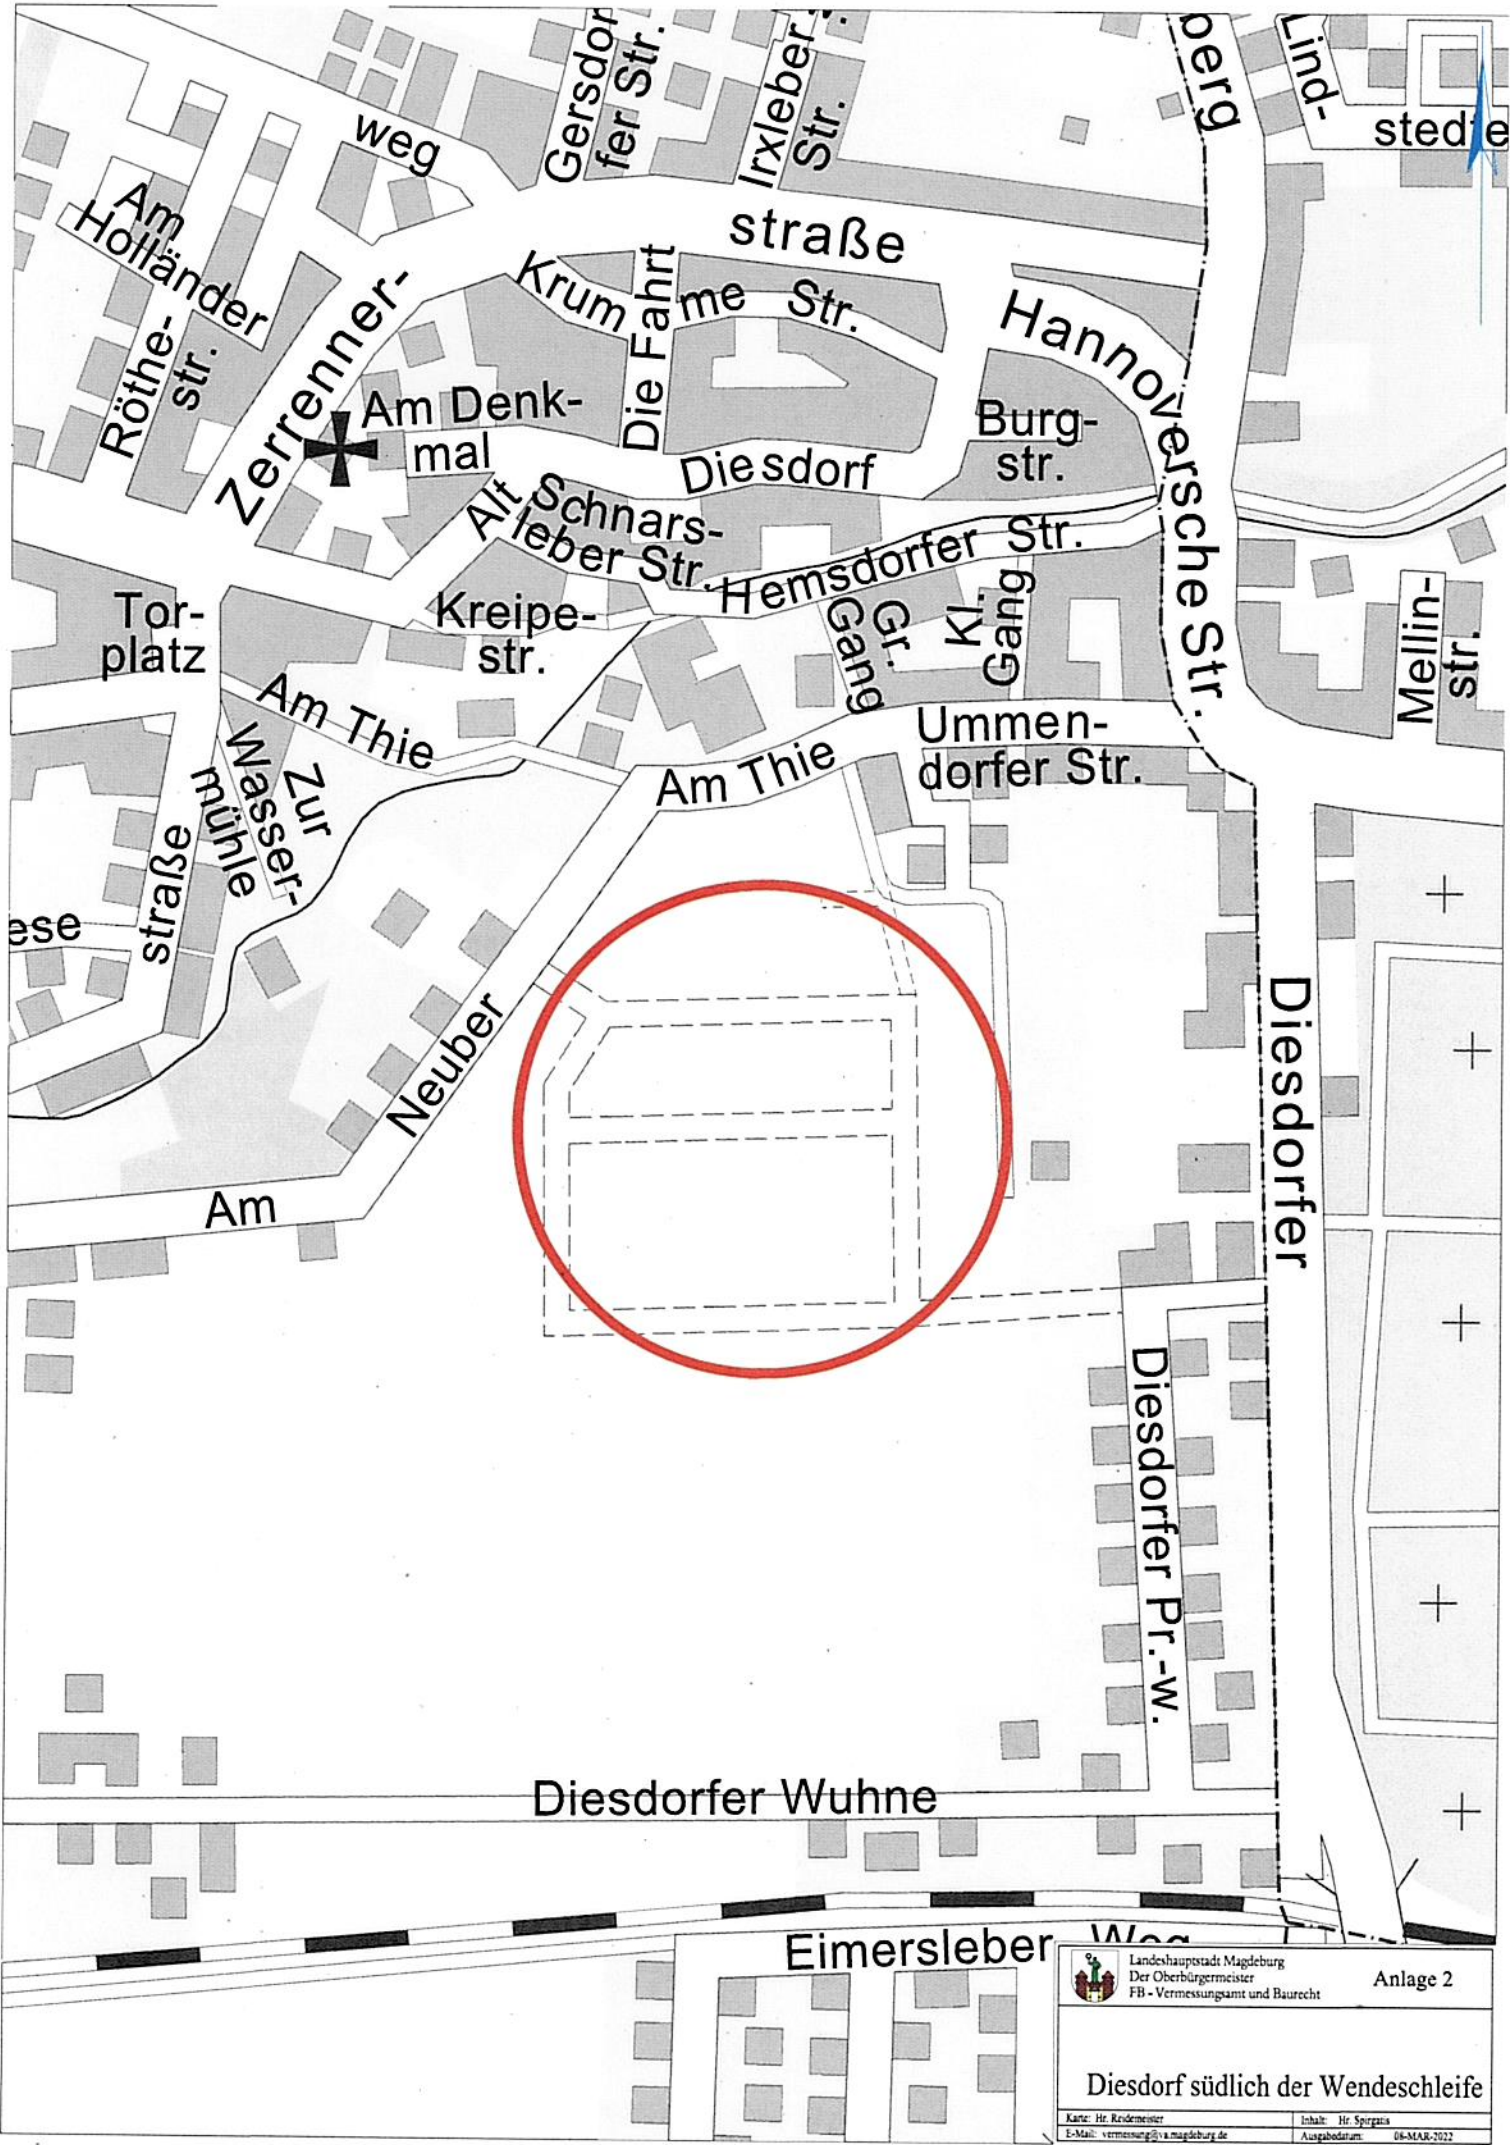

- 1 - Erika-Fuchs-Weg
- 2 - Wally-Dressel-Weg
- 3 - Karin-Balzer-Weg
- 4 - Hilde-Schrader-Weg
- 5 - Jutta-Apel-Weg

	Landeshauptstadt Magdeburg Der Oberbürgermeister FB - Vermessungsamt und Baurecht	Anlage 1
	Diesdorf südlich der Wendeschleife	
Karte: Hr. Residemeister E-Mail: vermessung@va.magdeburg.de		Inhalt: Hr. Spitzars Ausgabedatum: 10-MAR-2022

Landeshauptstadt Magdeburg
Der Oberbürgermeister
FB - Vermessungsamt und Baurecht

Anlage 2

Diesdorf südlich der Wendeschleife

Karte: Hr. Redemeyer Inhalt: Hr. Spitzka
E-Mail: vermessung@va.magdeburg.de Ausgabedatum: 08-MAR-2022